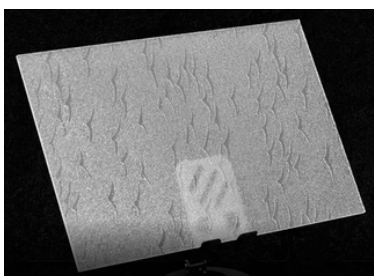

Lisa negra

Medidas

- 0.75 x 1.85 mt
- 1.50 x 1.85 mt
- 1.50 x 3.75 mt

Agua Viva

Difuso

Gaviota

Medidas

- Espesor: 2.17 mm
- Largo: 1760 mm
- Ancho: 800 mm

**Policarbonato
Alveolar**

**Policarbonato
Compacto**

Medidas

Placa entera: 2.10 x 5.80 mt
Cortes a medida

Espesores

4 mm - 6mm
8mm - 10 mm

Colores

Cristal
Opal (blanco)
Gris
Bronce