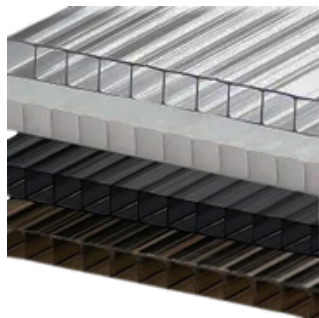

Lisa negra

Medidas

- 0.75 x 1.85 mt
- 1.50 x 1.85 mt
- 1.50 x 3.75 mt

Agua Viva

Difuso

Gaviota

Medidas

- Espesor: 2.17 mm
- Largo: 1760 mm
- Ancho: 800 mm

**Policarbonato
Alveolar**

**Policarbonato
Compacto**

Medidas

Placa entera: 2.10 x 5.80 mt
Cortes a medida

Espesores

4 mm - 6mm
8mm - 10 mm

Colores

Cristal
Opal (blanco)
Gris
Bronce