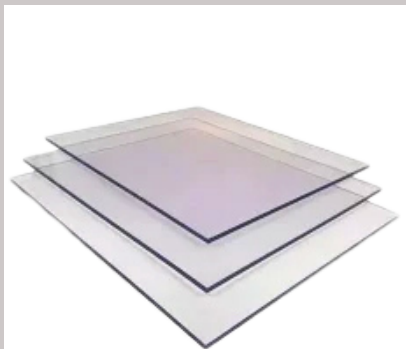

Lisa negra

Medidas

- 0.75 x 1.85 mt
- 1.50 x 1.85 mt
- 1.50 x 3.75 mt

Agua Viva

Difuso

Gaviota

Medidas

- Espesor: 2.17 mm
- Largo: 1760 mm
- Ancho: 800 mm

**Policarbonato
Alveolar**

**Policarbonato
Compacto**

Medidas

Placa entera: 2.10 x 5.80 mt
Cortes a medida

Espesores

4 mm - 6mm
8mm - 10 mm

Colores

Cristal
Opal (blanco)
Gris
Bronce

Medidas

Placa entera: 2.05 x 3.05 mt
Placa entera: 1.22 x 2.44 mt
Cortes a medida

Espesores

1 mm (1.22 x 2.44 mt)
2 mm - 3 mm - 4 mm
6mm - 8mm - 10 mm

Colores

Cristal
Opal (blanco)
Gris