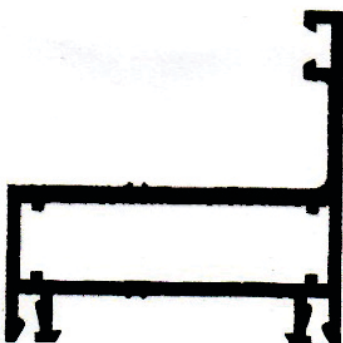

259 M

Marco ventana proyectante
Peso 0.803 kg/m