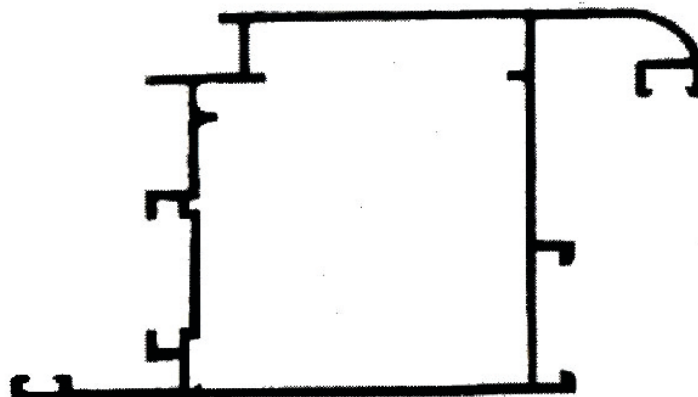

273 M

Hoja puerta de rebatir con contravidrio curvo
Peso 1.250 kg/m