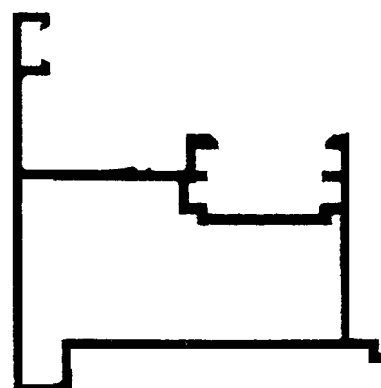

224 M
Encuentro central ventana de abrir
2 hojas D C puerta rebatir
Peso 0.817 kg/m