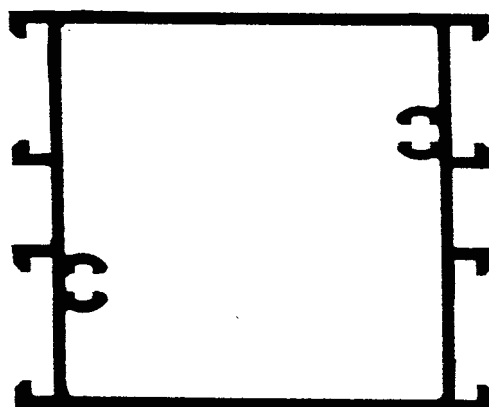

218 M

Travesaño hoja puerta de rebatir
Peso 1.167 kg/m