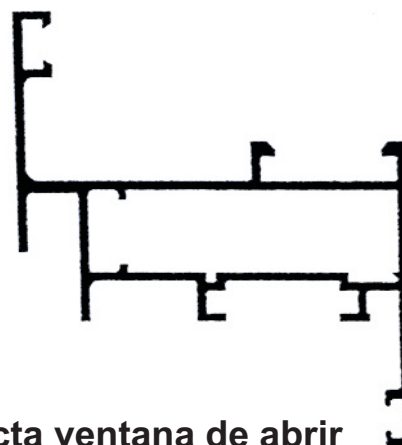

274 M

Travesaño puerta con contravidrio
Peso 1.320 kg/m

275 M

Dintel y umbral puerta con contravidrio
Peso 1.808 kg/m

Línea M

Tradicional Reforzada

Ventana de Abrir

210 M
Marco ventana de abrir
con cámara compensadora
Peso 0.825 kg/m