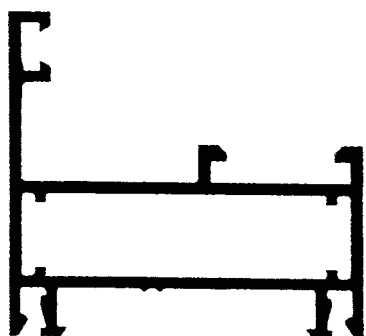

**Medidas en general:
Mínimo 6.03 m.
Máximo 6.17 m
En marcos y parantes exclusivamente:
Mínimo 6.15 m.
Máximo 6.23 m.**

R 06 - Vigencia junio 2026

Línea M

Tradicional Reforzada

Puerta

214 M

Jamba y cabezal hoja de puerta de rebatir
Peso 1.175 kg/m