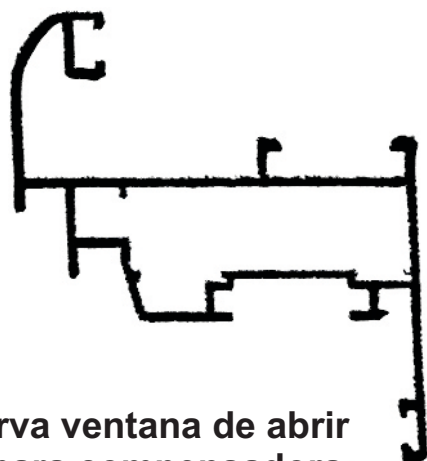

234 M
Hoja curva ventana de abrir
con cámara compensadora
Peso 0.908 kg/m