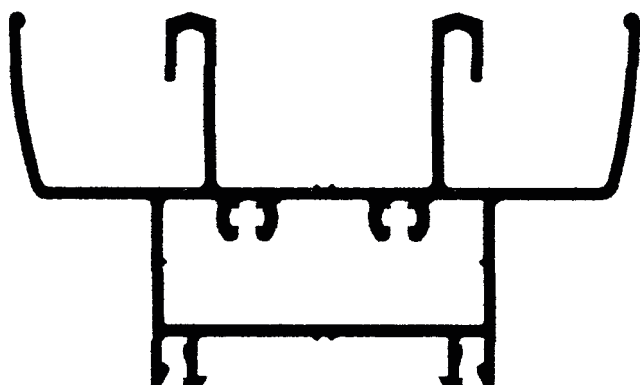

Tradicional Reforzada

Ventana 90°

200 M
Cabezal y umbral de marco
Peso 1.283 kg/m

201 M
Jamba de marco corrediza
Peso 0.750 kg/m

203 M
Parante lateral corredizo
Peso 0.700 kg/m

204 M
Zócalo y cabezal corrediza
Peso 0.720 kg/m