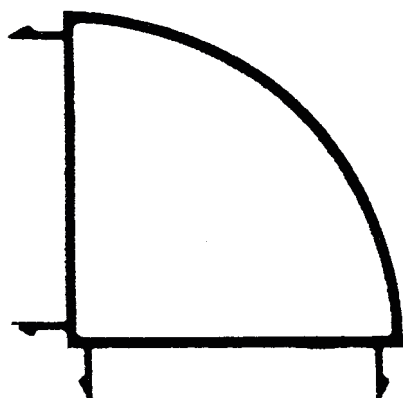

262 M

Perfil de acople a 90°
Peso 0.743 kg/m