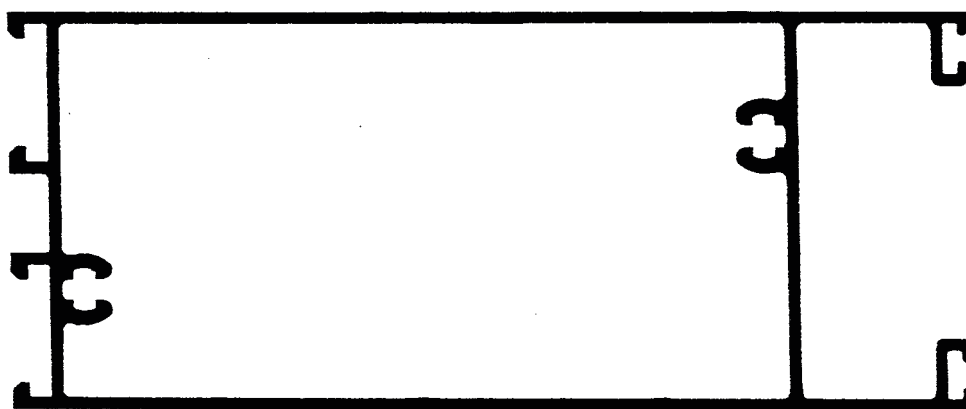

219 M

Zócalo hoja de puerta de rebatir
Peso 1.690 kg/m

ALUMINIO PROVINCIAS UNIDAS

Av. Provincias Unidas Nº 3280 - Rosario - Santa Fe

Tel. (0341) 4568602 - 5493413237517 @aluminioprovinciasunidas
www.aluminioprovunidas.com.ar / aluminio_provinciasunidas@hotmail.com

- 1 -

PERFILES Y ACCESORIOS
PARA ABERTURAS